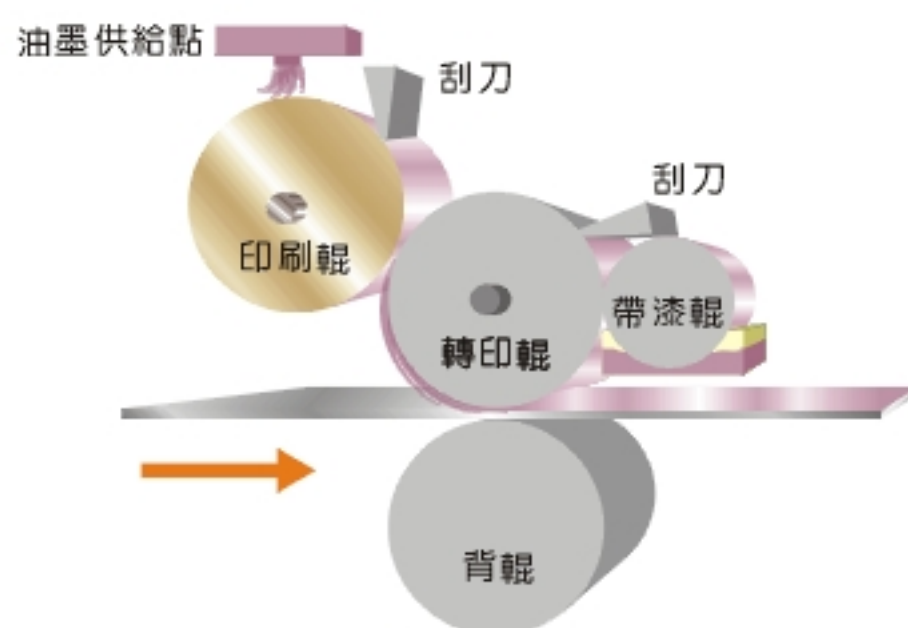

印刷烤漆鋼品

利用輥塗印刷製程，將設計圖案或顏色轉印到漆膜面上，使烤漆鋼板具有圖樣或第二顏色，延伸鋼板多變化的外觀質感，可用於高級家電商品及高級建材上。

印刷產品因優良的耐候特色，長期使用下，不易消光、不易褪色、常保美觀，是一般PPGL與PPGI等烤漆產品較難達到的。

輥塗印刷的製程